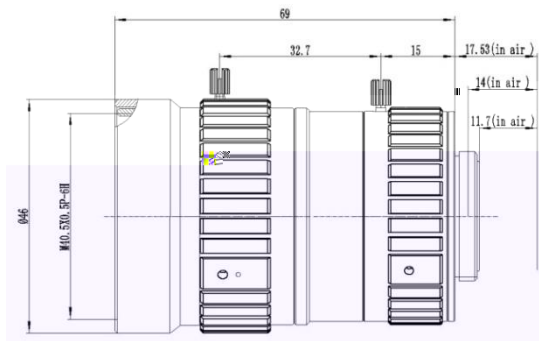

## KM1614MP8C

- ◆ 品牌：中联科创 (ZLKC)
- ◆ 规格：1" C 型 f=16mm
- ◆ 多层镀膜，有效抑制杂光和鬼像
- ◆ 800 万像素高品质影像
- ◆ F1.4 ITS 道路监控镜头
- ◆ 全金属结构，抗震性能好
- ◆ 适用于电子警察抓拍, 工业监控.

### 产品规格书:

型号 Model	KM1614MP8C	
像机尺寸 Image Size	1-inch	
焦距 Focal length	16mm	
光圈范围 F No.	F1.4-C	
最短物距 M.O.D(m)	0.3	
控制方式 Operation	Iris	Manual 手动调整
	Focus	Manual 手动调整
视场角 Horizontal Angle of View	1" Type	53.5°x43.5°x33°
	2/3" Type	39.2°x31.5°x23.7°
畸变 Distortion	1.1" Type	-2.7%
光学后焦距 BFL	14mm	
机械后焦距 MFL	11.7mm	
法兰后焦距 Flange BFL	17.526mm	
接口 Mount	C-Mount	
外形尺寸 Dimension	6x69mm	
重量 Weight	232.0g	
工作温度 Operating temperature	-30°C ~ +70°C	
备注 Remark	8.0 Megapixel ITS Lens	