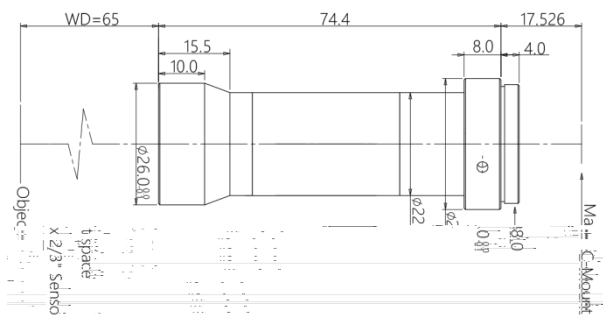

# FM15X65T

### 远心定倍镜头命名规则

- ◆品牌：中联科创（ ）
- ◆规格： " 型
- ◆采用物方远心设计，拥有卓越的成像品质
- ◆ 规格多，满足对不同视场需求
- ◆高分辨率、高对比、低畸变、大光圈
- ◆带同轴光可选，大景深，成像画质好
- ◆适用于高精度视觉定位等场景。

- ：系列代号
- ：该款镜头放大倍率为 倍
- ：该款镜头工作距离为
- ：该款镜头带同轴光
- 远心（ ）的缩写

### 产品规格书:

型号	
最大 尺寸	
放大倍率	
工作距离	
像方	
数值孔径	
物方景深	
畸变	
分辨率	
视野范围 ( )	
物方远心度 °	°
接口	
总长	