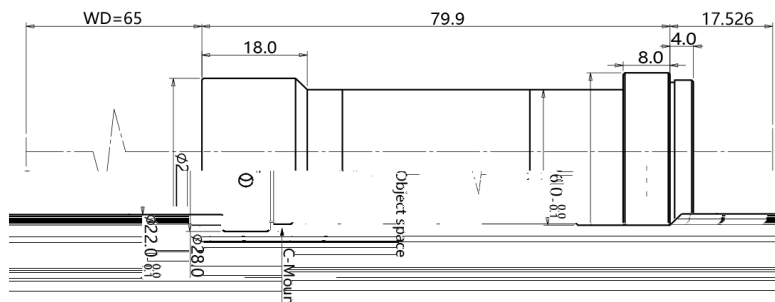

FM10X65T

远心定倍镜头命名规则

- ◆品牌：中联科创（ ）
- ◆规格： " 型
- ◆采用物方远心设计，拥有卓越的成像品质
- ◆ 规格多，满足对不同视场需求
- ◆高分辨率、高对比、低畸变、大光圈
- ◆带同轴光可选，大景深，成像画质好
- ◆适用于高精度视觉定位等场景。

- ：系列代号
- ：该款镜头放大倍率为 倍
- ：该款镜头工作距离为
- ：该款镜头带同轴光
- 远心（ ）的缩写

产品规格书：

型号	
最大 尺寸	
放大倍率	
工作距离	
像方	
数值孔径	
物方景深	
畸变	
分辨率	
视野范围 （ ）	
物方远心度 °	°
接口	
总长	